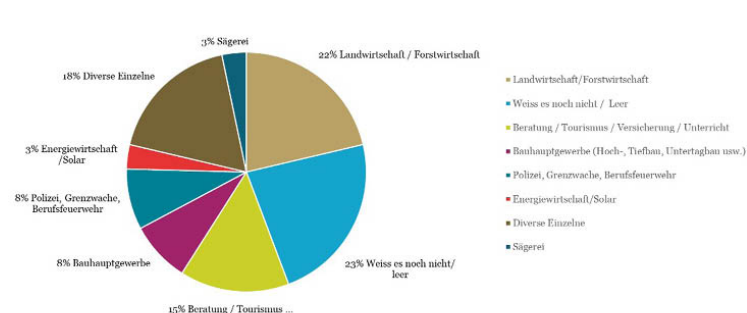

Richtig heben und tragen

Im Holzbau entfallen rund 40 Prozent aller Berufskrankheiten auf den Bewegungsapparat. Um Fehlhaltungen und falschen Bewegungsabläufen entgegenzuwirken, sind gezielte Massnahmen und der Einsatz moderner Hilfsmittel unerlässlich.

[weiterlesen](#)

Zufrieden nach der Lehre?

Der Holzbau kann nach wie vor eine grosse Anzahl von Jugendlichen für eine Lehre in der Branche begeistern. Doch wie zufrieden sind die jungen Zimmerleute am Ende ihrer Ausbildung? Dieser Frage ging der Bereich Bildung von Holzbau Schweiz nach.

[weiterlesen](#)

Drehen mit Eichenholz

Seit einigen Monaten dreht sich bei der Kulturmühle Lützelflüh ein neues Wasserrad. Weit mehr als 200 Arbeitsstunden wendete Zimmermann Max Probst von der Probst Holzbau AG aus Lützelflüh auf, bis das neue Rad aus heimischem Eichenholz montiert werden konnte.

[weiterlesen](#)